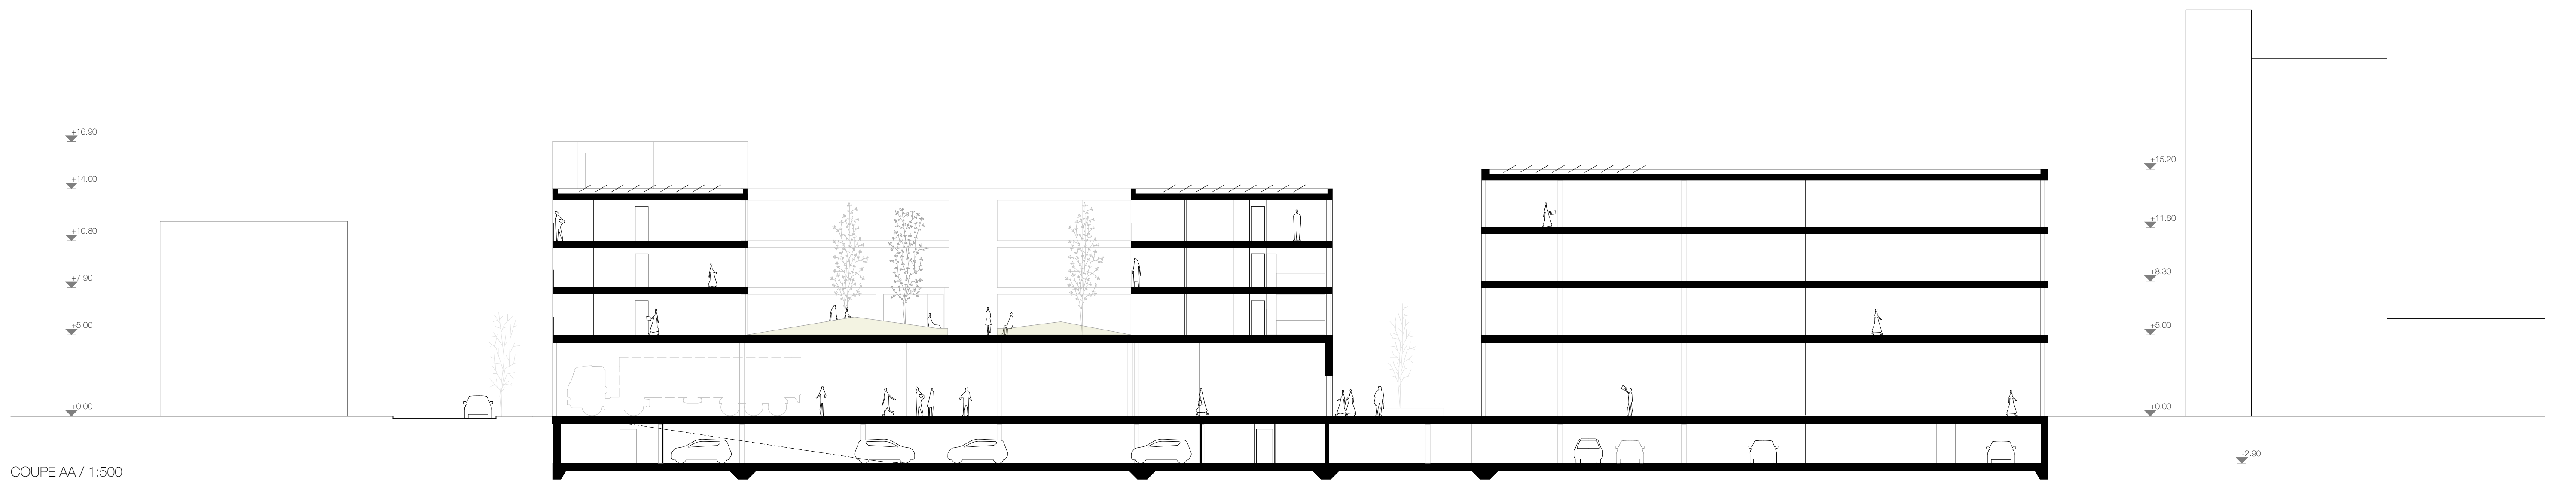

REZ DE CHAUSSEE / 1:200
COMMERCIAL / RESTAURANT / LOBBY HOTEL

COUPE AA / 1:500